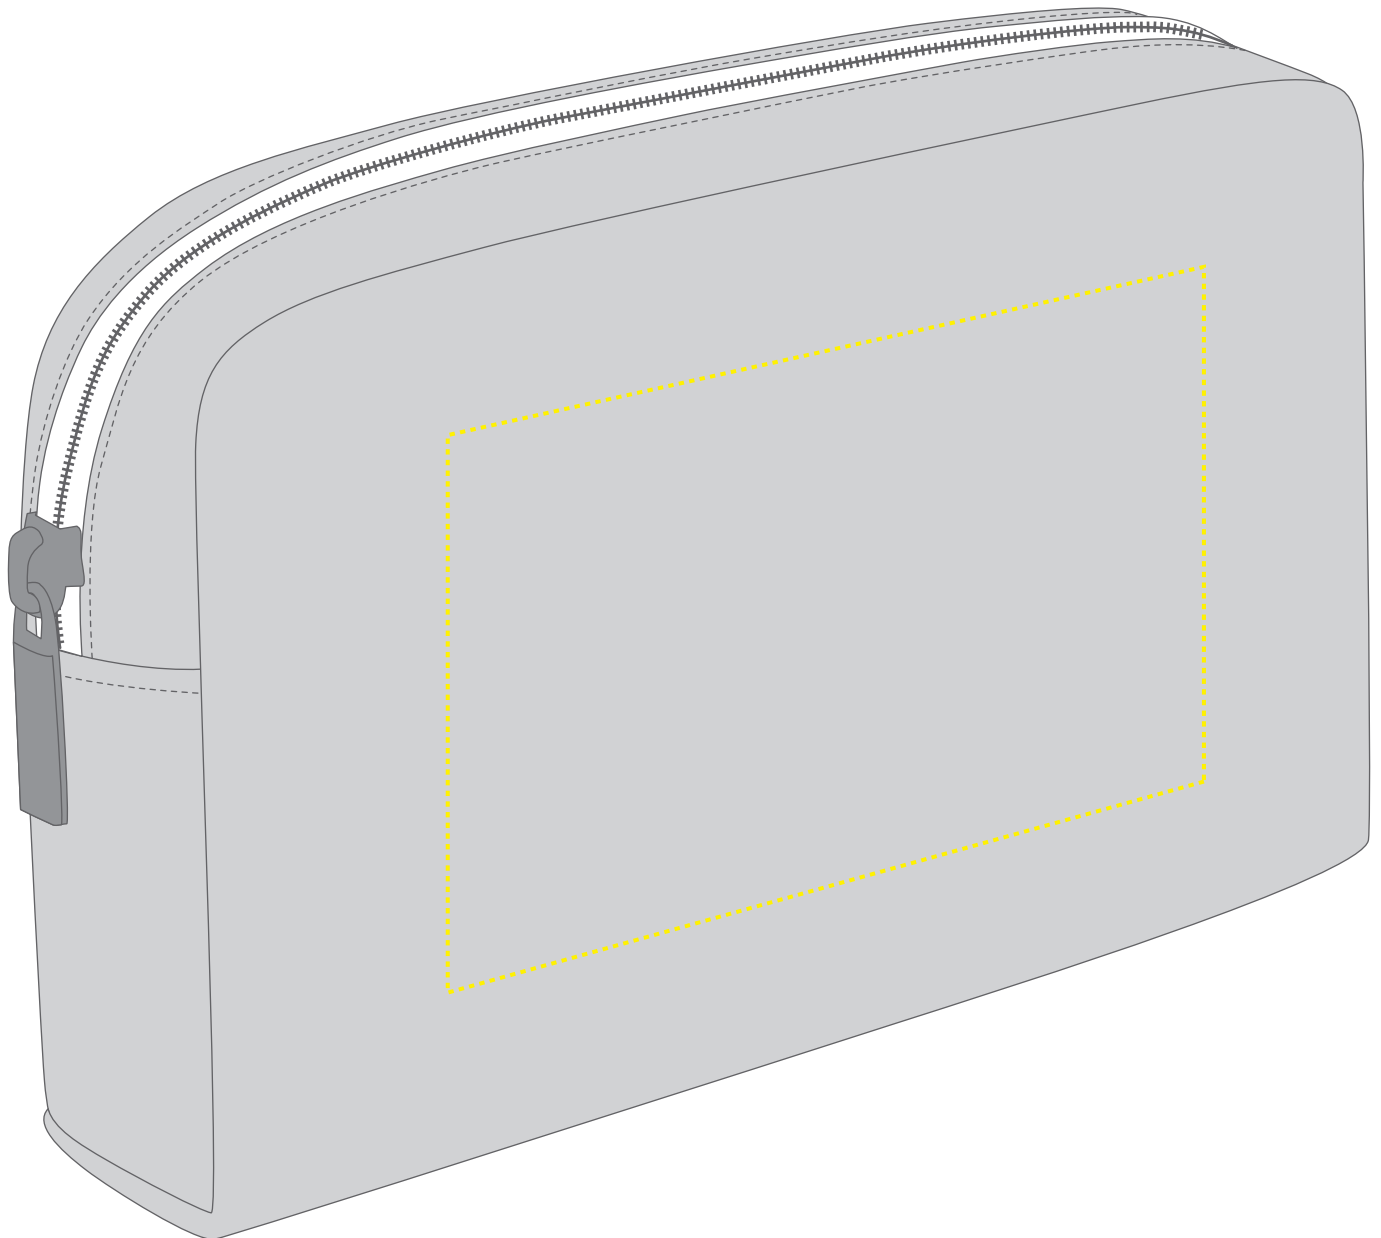

1807546 Reißverschluss-Tasche COLLECT / zipper bag COLLECT

Fläche für Ihr Logo (B 12 cm x H 8 cm)
area for your logo (W 12 cm x H 8 cm)

Taschenmaß (BxHxT) / size of the bag (WxHxD):

18 cm x 12 cm x 4 cm

Achtung!